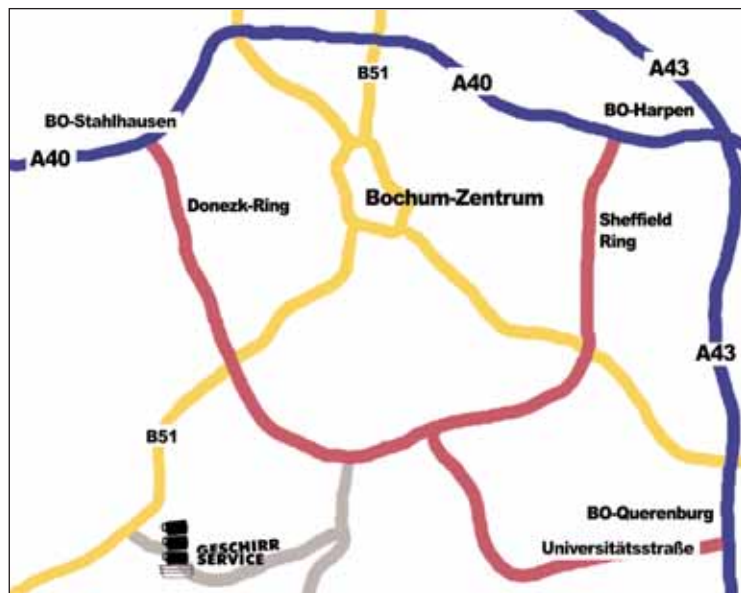

An uns führt kein Weg vorbei...

Von Norden/Westen: über die A40, Abfahrt Bochum Stahlhausen, rechts ab, nach ca. 200 Metern rechts ab in den Donezring (Kraftfahrtstr.), den Tunnel passieren, danach die 2. Abfahrt rechts, Richtung Stiepel auf die Königsallee. An der Kreuzung Markstr. rechts ab, diese geht dann automatisch in die Heinrich-König-Str. über.

Von Süden: A43 bis zur Abfahrt Bochum-Querenburg, dann auf die Universitätsstr. Die Universität (liegt links) passieren, dann die Abfahrt Markstr. rechts ab. In der Abfahrt rechts in Richtung Weitmar. Immer geradeaus, dann s.o.

Von Osten: A40 Abfahrt Bochum Harpen, in der Abfahrt in der mittleren Spur bleiben und rechts auf den Castroper Hellweg. Die Kreuzung überqueren und auf den Sheffieldring auffahren. Abfahrt Königsallee, Richtung Stiepel Weitmar, dann s.o.